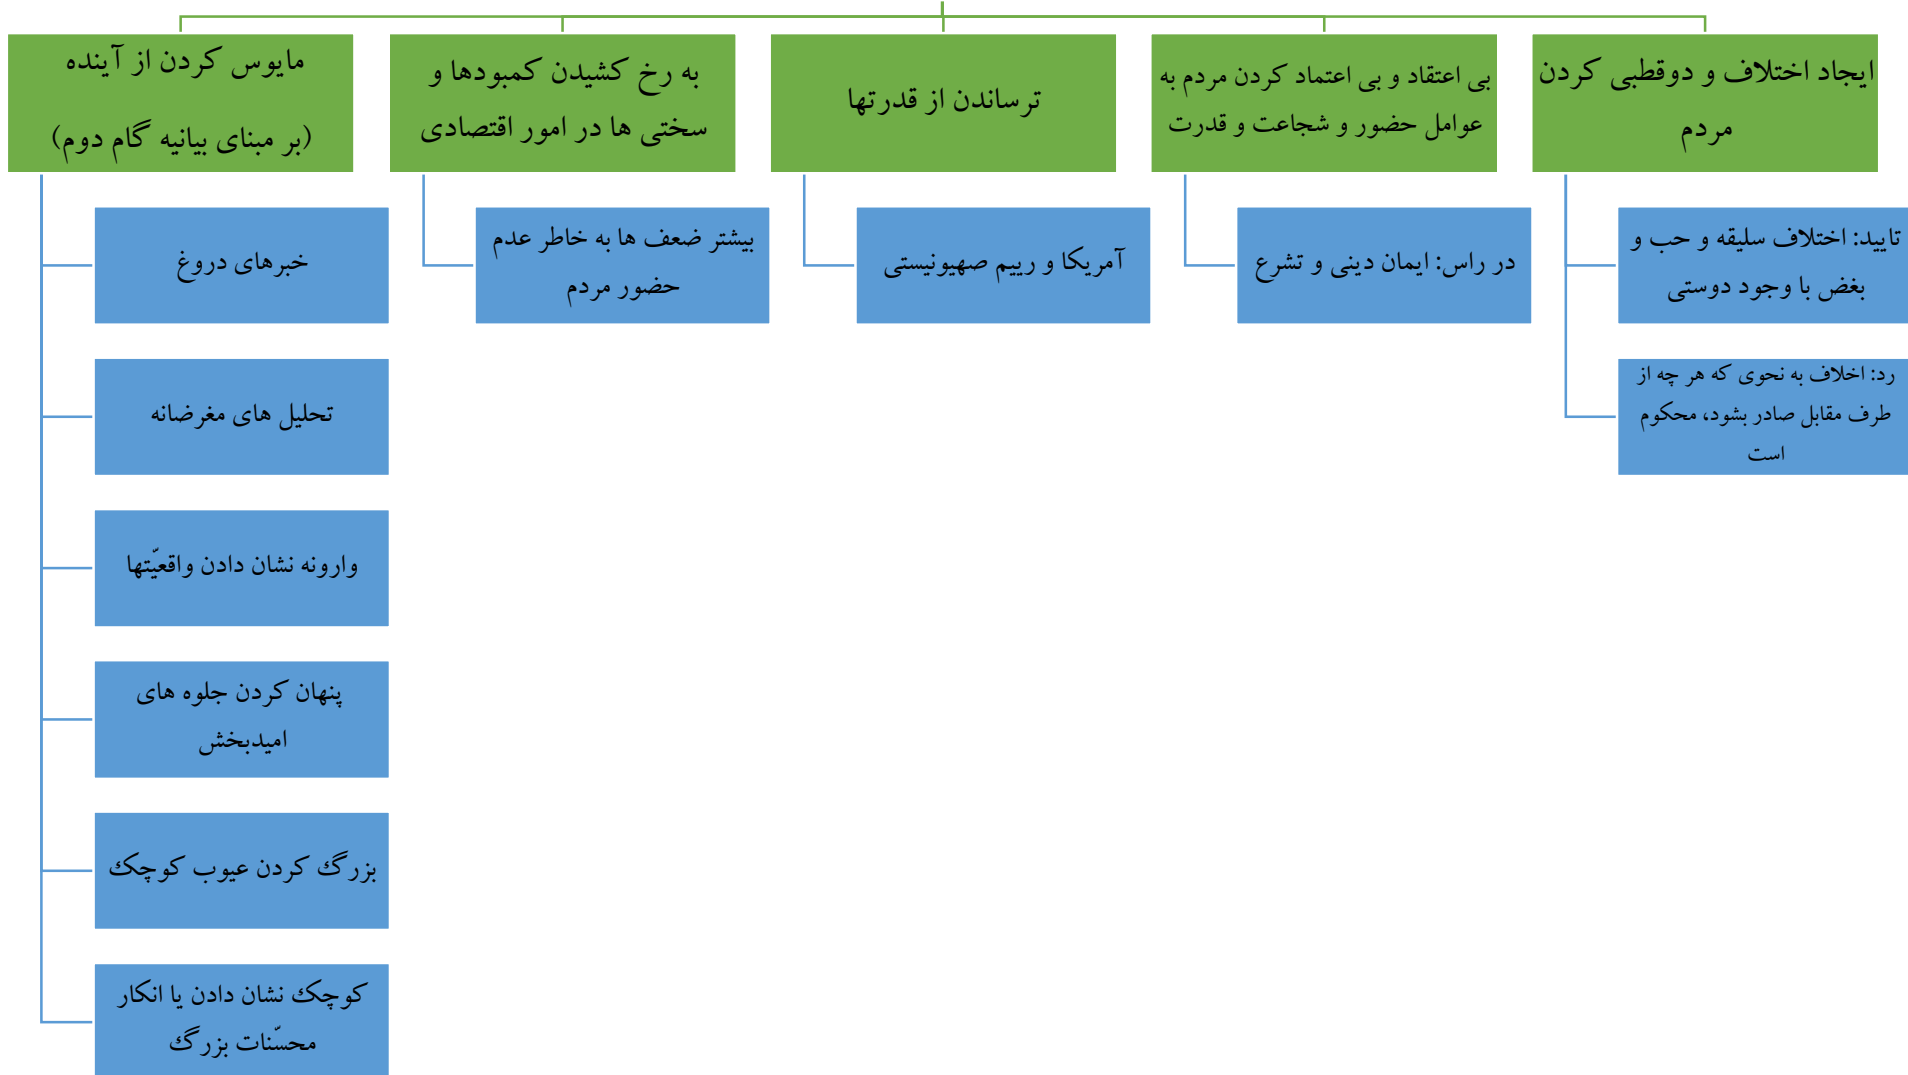

باید های کسانی که مردم به صحنه مبارزه

سیاست راهبردی دشمن در کشاندن مردم به بیرون از میدان هموردی و مسابقه و رزم

ترسیم نموداری بیانات رهبر انقلاب در دی ماه ۱۴۰۲ پیرامون انتخابات و نقش مردم
| قرارگاه شهید دیالمه بسیج دانشجویی خراسان شمالی |