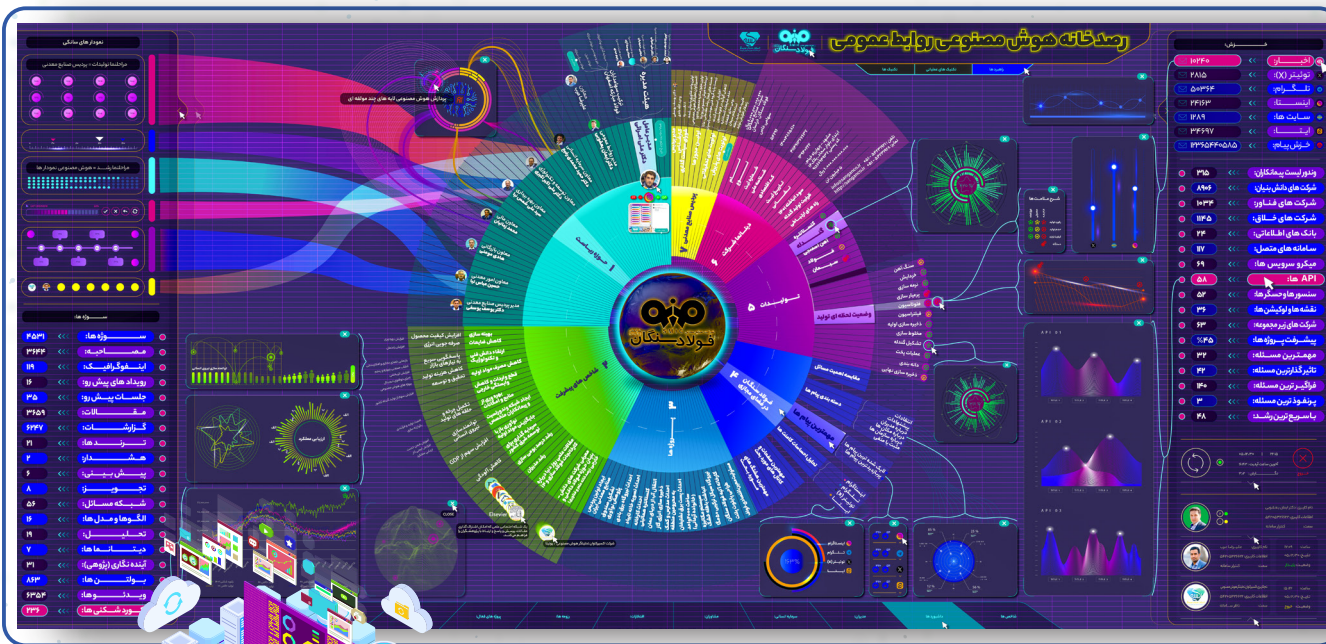

سامانه داشبورد ساز یونیتا

با استفاده از سامانه داشبورد ساز یونیتا به کمک هوش مصنوعی بر داده های کسب و کار خود مسلط شوید و از آنها قدرت تصمیم گیری بموقع بسازید

در این سامانه میتوانید بدون داشتن دانش فنی برنامه نویسی انواع داشبورد های تحلیلی خود را با استفاده از هوش مصنوعی در کمترین زمان ممکن بسازید.

از مهمترین ویژگی های این سامانه میتوان به موارد زیر اشاره کرد:

اتصال به انواع پایگاه داده: در یونیتا میتوانید بسادگی به پایگاه داده خود متصل شده و داشبورد های آنلاین خود را بسازید. این پایگاه داده ها شامل Microsoft SQL Server، MySQL، PostgreSQL، CSV، پروتکل API، MQTT

heatmap هیت‌مپ	Stacked سنجش فشار	Bubble نمودار حبابی	Area سری زمانی	Histogram هیستوگرام
Venn منطق مجموعه‌ها	Funnel نمودار قیف	Radar راداری	Scatter پراکندگی	Warning list لیست هشدار
database گراف گره‌ها	Column نمودار میله‌ای	Gauge واحد اندازه‌گیری	candlestick کندل‌ها	Flow نمودار مرحله
Text متن	Treemap جدول درختی	Pareto نمودار شعله‌ای	map نقشه‌ای	Canvas کنواس
Geomap ژئومپ	Donut پارت دوناتی	Boxplot آمار	Waterfall آبشاری	Pictogram نمادگونه

استفاده از بیش از ۲۰ نوع نمودار زیبا با
قابلیت شخصی‌سازی و همچنین پیشنهاد
نمودار خاص برای داده‌های شما

ایجاد اسلایدر برای نمایش چندین
داشبورد در محیط‌های نمایشگاهی و
نمایش آن‌ها از موبایل تا LCD های بزرگ